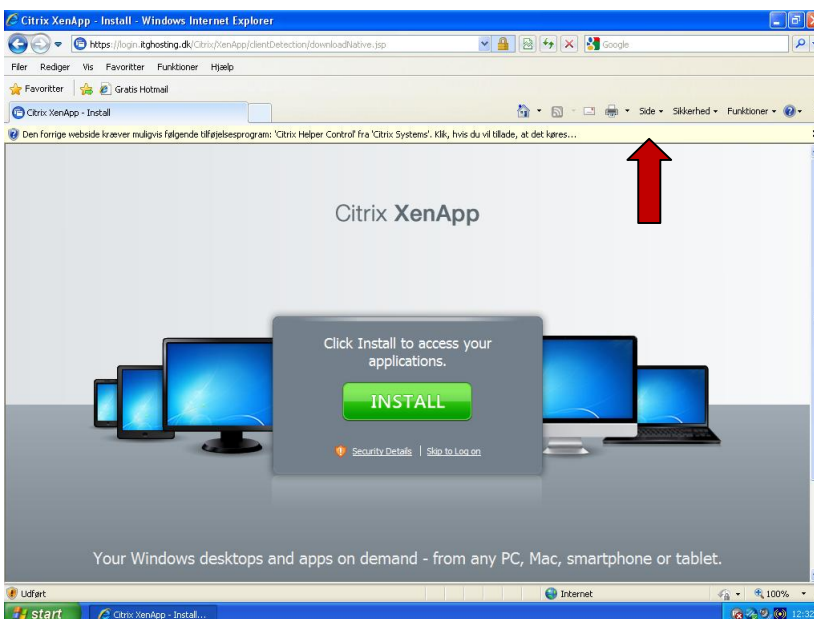

Nyt login billede hos ITG-Hosting

Vi implementerer nu et nyt webinterface (login billede)

Har du gamle genveje liggende på dit skrivebord skal de slettes.

Vælg/skriv www.itghosting.dk i adresselinjen og vælg "login"

Får du nedenstående billede, skal du klikke på den lille gule linje – og vælge "kør" i den lille boks der kommer op. (dette er kun første gang du logger på det nye webinterface)

Herefter kommer du ind til vores nye webinterface (login billede) som ser således ud